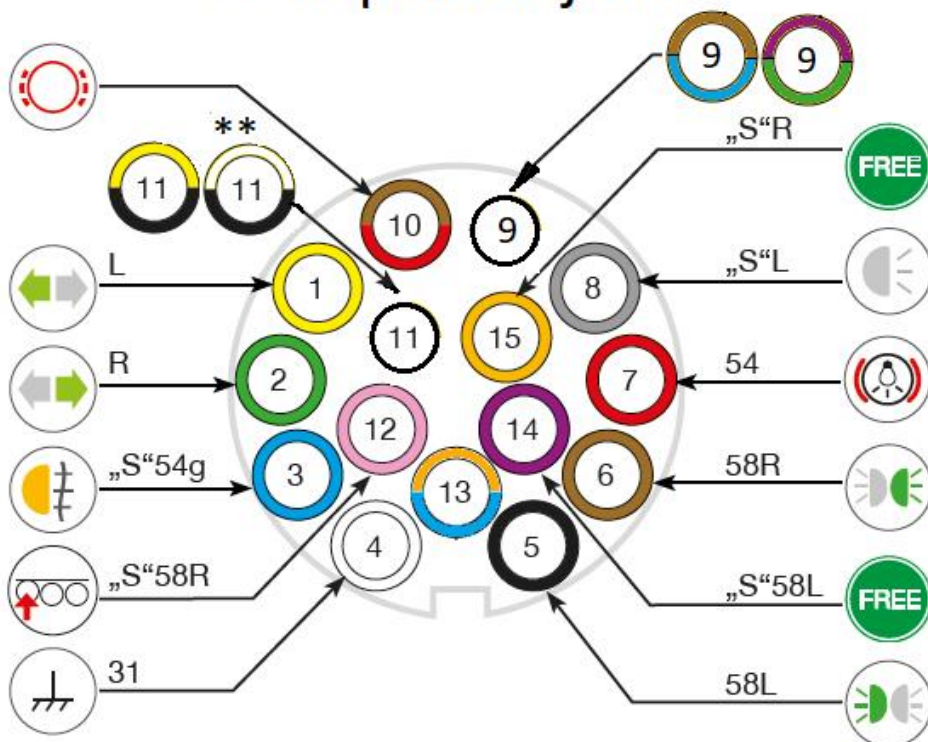

ISO 12098 15 pin

17-napainen johto

17-napaisen johdon poikkeavat värit:

Napa 9: sininen/ruskea ja violetti/vihreä

Napa 11:

53-1600-007 vuoteen 2017 saakka: keltainen/musta ja valkoinen/musta

53-1600-027 vuodesta 2018: keltainen/musta (**valkoinen/musta ei kytketty)

Napa 13: oranssi/sininen